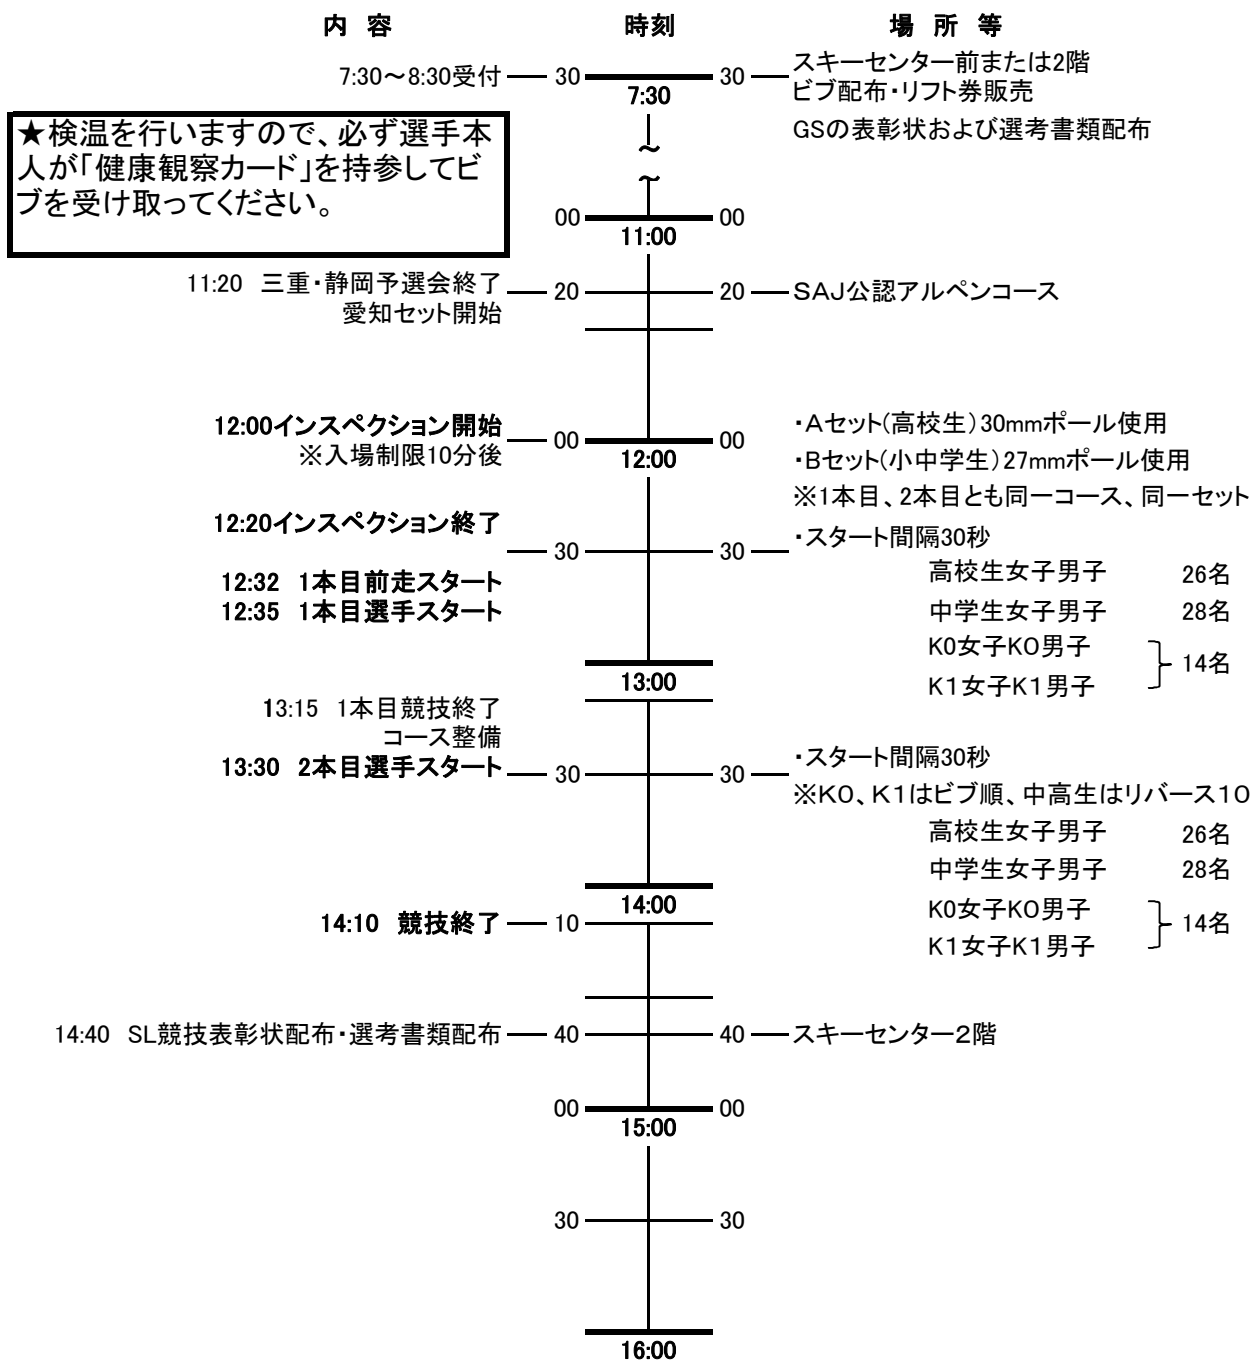

I-4 全国中学校スキー大会県予選会<SL2本>  
 I-5 小学生記録会(K0、K1)<SL2本>  
 共催 インターハイ予選<SL2本>

2021/1/11(月)

タイムスケジュール

※このタイムスケジュールはあくまで予定です。天候や雪質等により変更しますのでご了承ください。

※午前中、三重県・静岡県の予選会が行われます。

その進行状況によって愛知のスタートが前後する場合がありますのでご了承ください。