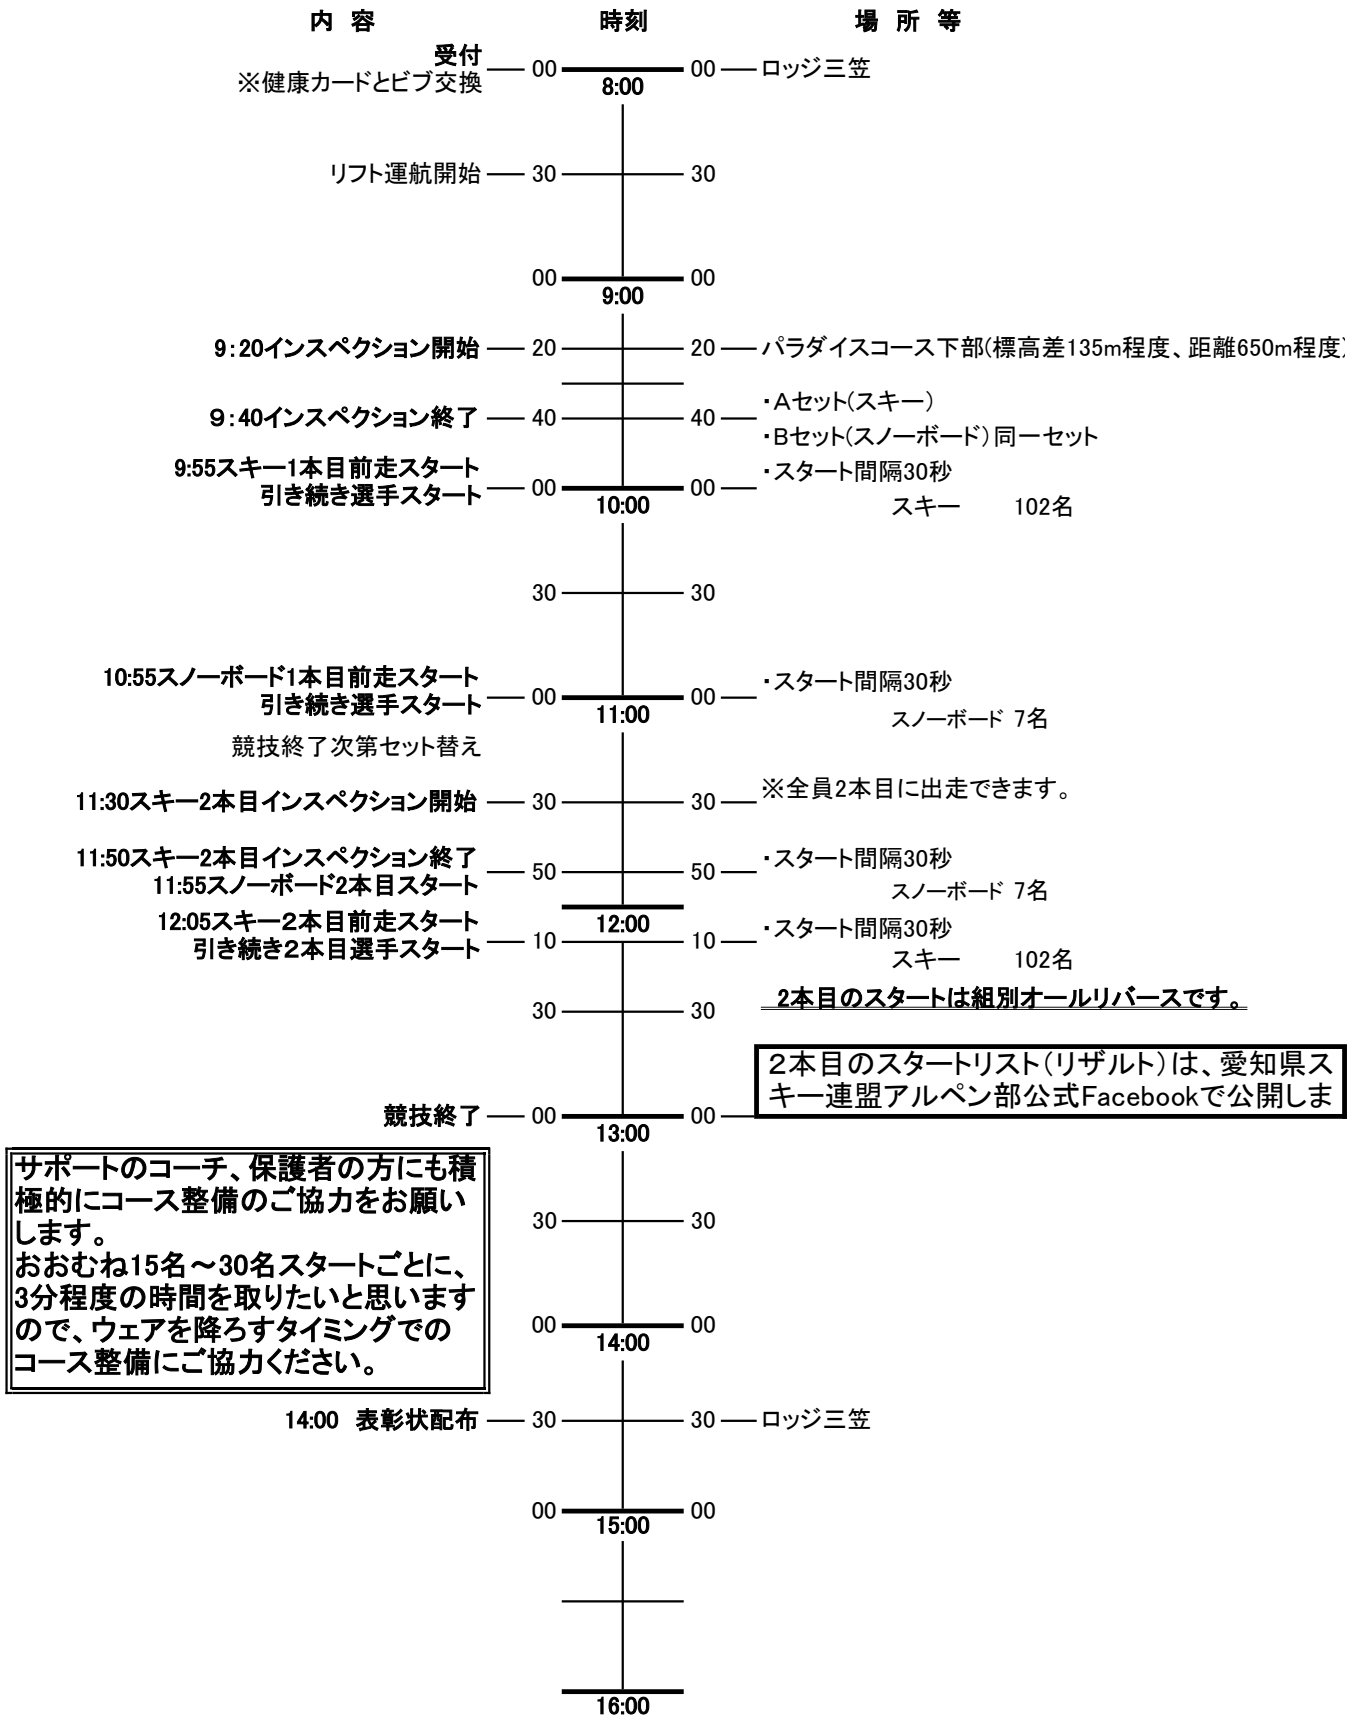

V SAAスノーフェスティバル（スキーの部・スノーボードの部）GSL競技

2022/3/13(日)

タイムスケジュール

※このタイムスケジュールはあくまで予定です。天候や雪質等により変更しますのでご了承ください。

※パトロール配置確認